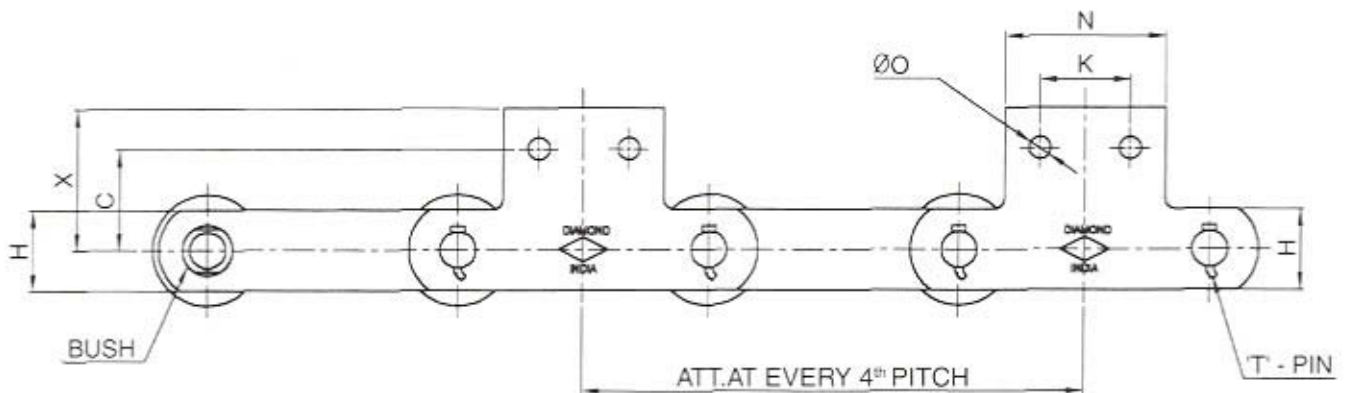

All Dimensions in m.m.

RECLAIMER CHAIN

Drg. No.	Pitch	Width between Inner Plate	Roller Dia	Inner Link Plate Size		Outer Link Plate Size		Lug Plate Size	Pin Dia	Length Pin	Dist	Length	Pitch	Hole Dia	Dist	Dist	Min. Tensile Strength in Kgs.	Weight/ Mtr in Kgs.
				H	T	H	T											
CE296	250	54	85	70	10	70	10	12	26	115	60.5	190	90	22	80	110	40,000	18
CE449	250	35	85	60	8	60	8	12	28	88	42	200	130	21	95	120	20,000	15
CE450	315	37	120	90	12	90	12	14	36	128	52	200	130	25	120	150	50,000	18
CE500	250	37	64	57	10	57	10	12	21	95	40	160	90	21	90	130	40,000	15
CE506	250	56	115	100	20	100	20	22	30	163	72	220	160	25	120	150	70,000	52
CE614	250	95	115	100	20	100	20	22	40	174	70	280	210	25	88	120	1,00,000	40
SP1675	250	54	85	70	10	70	10	10	26	112	50	190	140	21	85	110	40,000	28
SP1676	315	60	115	100	12	100	12	12	36	130	65	250	200	21	105	130	75,000	47
SP1688	250	37	64	57	10	57	10	12	21	93	60	160	90	21	80	120	40,000	18
SP1701	250	57	105	90	18	90	18	20	36	168	67	160	90	26	80	120	1,10,000	56
SP1709	250	54	85	75	10	75	10	12	28	115	52	160	90	21	95	135	60,000	23
SP1744	250	41	75	65	12	65	12	12	28	113	65	160	100	21	65	100	40,000	29
SP1748	250	56	95	77	14	77	14	14	30	138	77	180	100	23	77	117	75,000	45
SP1816	250	37	64	57	10	50	10	12	21	95	40	160	90	21	130	90	40,000	32
SP1817	250	54	95	80	14	80	14	16	30	139	59	160	90	21	100	140	80,000	30
SP1852	250	50	90	70	12	70	12	25	30	136	65	200	120	35	120	160	45,000	35
SP1871	315	50	80	70	16	70	16	18	32	140	62	160	90	23	118	80	50,000	30
SP1879	315	60	120	80	16	80	16	18	36	160	65	200	130	25	120	155	63,000	52
SP1927	250	56	112	100	20	100	20	22	40	167	72	225	158	26	120	150	1,00,000	40
SP2029	250	70	110	85	15	85	15	18	36	163	60	160	90	22	100	140	1,00,000	47