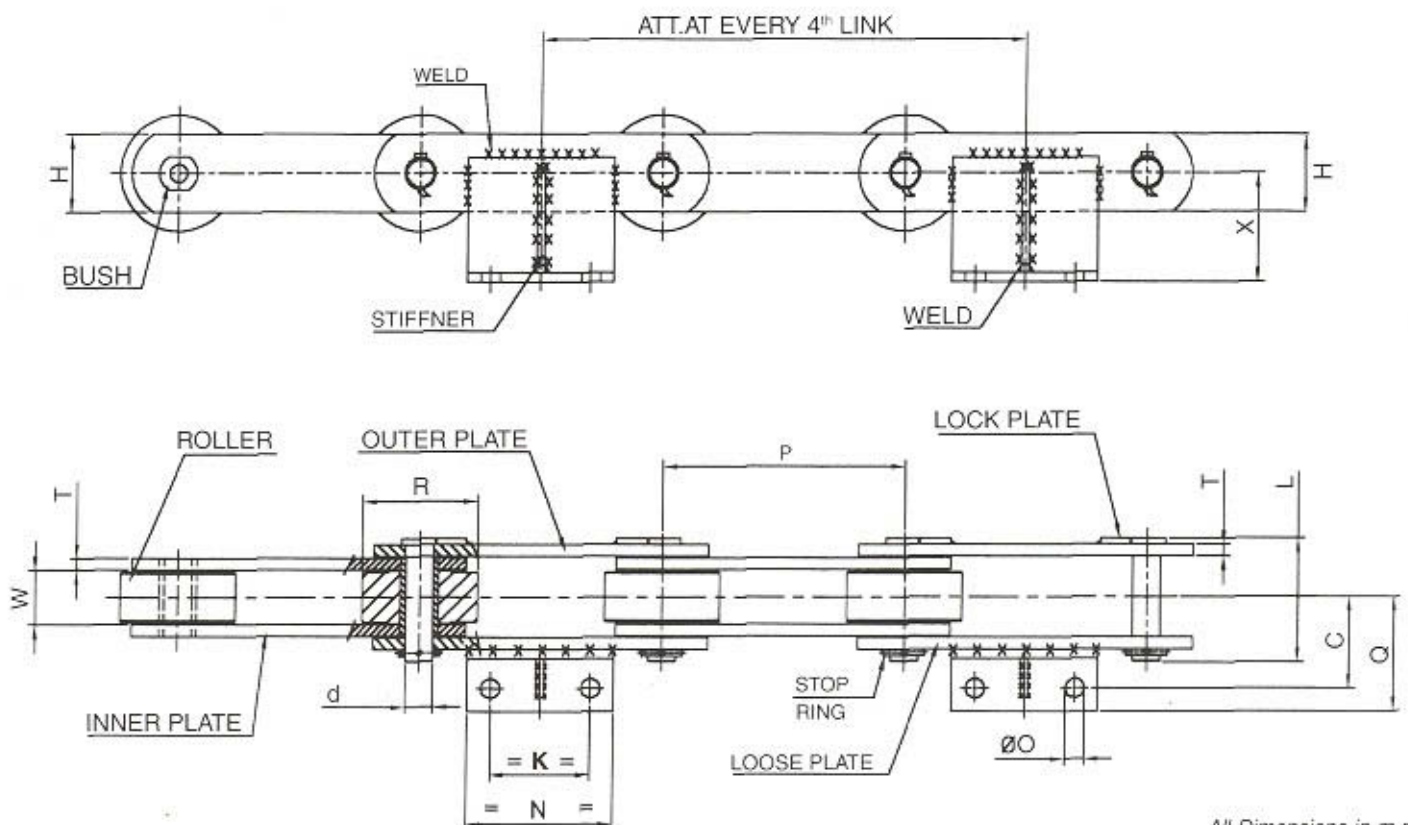

RECLAIMER CHAIN

Drg. No.	Pitch P	Width between Inner plate W	Roller Dia R	Inner Link Plate Size		Outer Link Plate Size		Pin Dia d	Length Pin L	Dist Q	Length N	Pitch K	Hole Dia O	Dist C	Dist X	Min. Tensile Strength in Kgs.	Weight/Mtr in Kgs.
				H	T	H	T										
SP1772	315	70	150	100	15	100	15	36	160	147	190	130	25	117	140	90,000	69
SP1820	250	54	95	75	14	75	14	33	136	60	150	100	25	110	157	60,000	41
SP1980	315	70	130	100	15	100	15	36	162	147	190	130	25	118	140	1,00,000	59
SP1937	315	50	120	80	12	80	12	36	132	125	190	130	21	90	140	50,000	44
SP1926	250	30	64	45	8	45	8	18	80	133	160	100	21	80	130	20,000	18
SP1970	315	70	130	100	15	100	15	36	162	147	190	130	25	117	140	1,00,000	59
SP2027	250	48	100	70	10	70	10	25	114	126	140	90	22	90	110	40,000	44