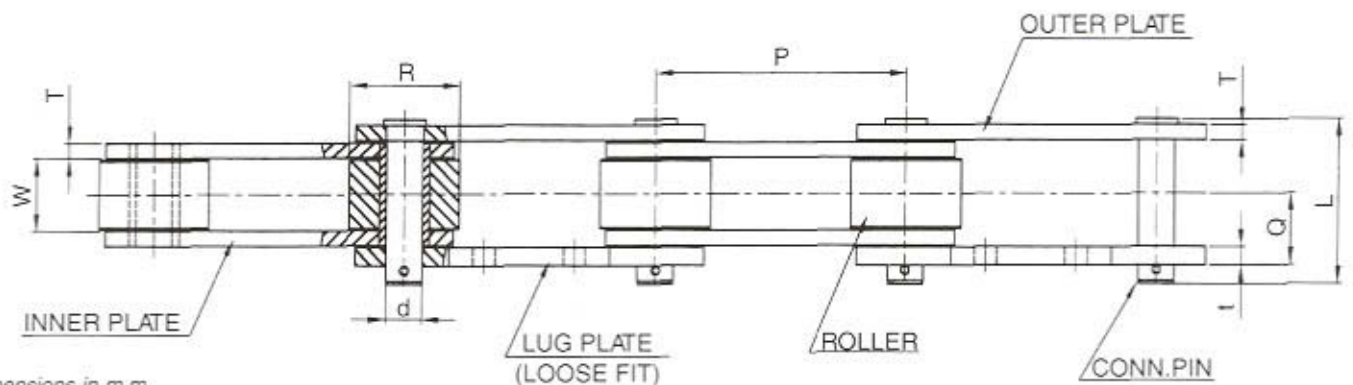

All Dimensions in m.m.

RECLAIMER CHAIN

Drg. No.	Pitch	Width between Inner Plate	Roller Dia	Inner Link Plate Size		Outer Link Plate Size		Lug Plate Size	Pin Dia	Length Pin	Dist	Length	Pitch	Hole Dia	Dist	Dist	Min. Tensile Strength in Kgs.	Weight/ Mtr in Kgs.
				H	T	H	T											
CE296	250	54	85	70	10	70	10	12	26	115	60.5	190	90	22	80	110	40,000	18
CE449	250	35	85	60	8	60	8	12	28	88	42	200	130	21	95	120	20,000	15
CE450	315	37	120	90	12	90	12	14	36	128	52	200	130	25	120	150	50,000	18
CE500	250	37	64	57	10	57	10	12	21	95	40	160	90	21	90	130	40,000	15
CE506	250	56	115	100	20	100	20	22	30	163	72	220	160	25	120	150	70,000	52
CE614	250	95	115	100	20	100	20	22	40	174	70	280	210	25	88	120	1,00,000	40
SP1675	250	54	85	70	10	70	10	10	26	112	50	190	140	21	85	110	40,000	28
SP1676	315	60	115	100	12	100	12	12	36	130	65	250	200	21	105	130	75,000	47
SP1688	250	37	64	57	10	57	10	12	21	93	60	160	90	21	80	120	40,000	18
SP1701	250	57	105	90	18	90	18	20	36	168	67	160	90	26	80	120	1,10,000	56
SP1709	250	54	85	75	10	75	10	12	28	115	52	160	90	21	95	135	60,000	23
SP1744	250	41	75	65	12	65	12	12	28	113	65	160	100	21	65	100	40,000	29
SP1748	250	56	95	77	14	77	14	14	30	138	77	180	100	23	77	117	75,000	45
SP1816	250	37	64	57	10	50	10	12	21	95	40	160	90	21	130	90	40,000	32
SP1817	250	54	95	80	14	80	14	16	30	139	59	160	90	21	100	140	80,000	30
SP1852	250	50	90	70	12	70	12	25	30	136	65	200	120	35	120	160	45,000	35
SP1871	315	50	80	70	16	70	16	18	32	140	62	160	90	23	118	80	50,000	30
SP1879	315	60	120	80	16	80	16	18	36	160	65	200	130	25	120	155	63,000	52
SP1927	250	56	112	100	20	100	20	22	40	167	72	225	158	26	120	150	1,00,000	40
SP2029	250	70	110	85	15	85	15	18	36	163	60	160	90	22	100	140	1,00,000	47