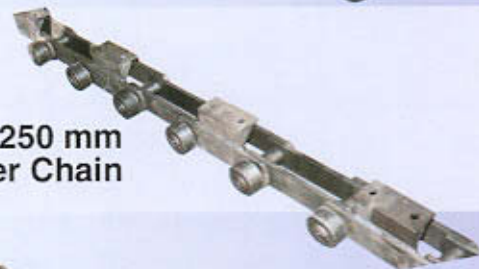

All Dimensions in m.m.

RECLAIMER CHAIN

Drg. No.	Pitch	Width between Inner Plate	Roller Dia	Inner Link Plate Size		Outer Link Plate Size		Lug Plate Size	Pin Dia	Length Pin	Dist	Length	Pitch	Hole Dia	Dist	Dist	Min. Tensile Strength in Kgs.	Weight/ Mtr in Kgs.
				H	T	H	T											
CE296	250	54	85	70	10	70	10	12	26	115	60.5	190	90	22	80	110	40,000	18
CE449	250	35	85	60	8	60	8	12	28	88	42	200	130	21	95	120	20,000	15
CE450	315	37	120	90	12	90	12	14	36	128	52	200	130	25	120	150	50,000	18
CE500	250	37	64	57	10	57	10	12	21	95	40	160	90	21	90	130	40,000	15
CE506	250	56	115	100	20	100	20	22	30	163	72	220	160	25	120	150	70,000	52
CE614	250	95	115	100	20	100	20	22	40	174	70	280	210	25	88	120	1,00,000	40
SP1675	250	54	85	70	10	70	10	10	26	112	50	190	140	21	85	110	40,000	28
SP1676	315	60	115	100	12	100	12	12	36	130	65	250	200	21	105	130	75,000	47
SP1688	250	37	64	57	10	57	10	12	21	93	60	160	90	21	80	120	40,000	18
SP1701	250	57	105	90	18	90	18	20	36	168	67	160	90	26	80	120	1,10,000	56
SP1709	250	54	85	75	10	75	10	12	28	115	52	160	90	21	95	135	60,000	23
SP1744	250	41	75	65	12	65	12	12	28	113	65	160	100	21	65	100	40,000	29
SP1748	250	56	95	77	14	77	14	14	30	138	77	180	100	23	77	117	75,000	45
SP1816	250	37	64	57	10	50	10	12	21	95	40	160	90	21	130	90	40,000	32
SP1817	250	54	95	80	14	80	14	16	30	139	59	160	90	21	100	140	80,000	30
SP1852	250	50	90	70	12	70	12	25	30	136	65	200	120	35	120	160	45,000	35
SP1871	315	50	80	70	16	70	16	18	32	140	62	160	90	23	118	80	50,000	30
SP1879	315	60	120	80	16	80	16	18	36	160	65	200	130	25	120	155	63,000	52
SP1927	250	56	112	100	20	100	20	22	40	167	72	225	158	26	120	150	1,00,000	40
SP2029	250	70	110	85	15	85	15	18	36	163	60	160	90	22	100	140	1,00,000	47

All Dimensions in m.m

250 mm Drag Conveyor Chain

7" SP4864

250 mm Reclaimer Chain

250 mm Reclaimer Chain

400 mm Deep Bucket Chain

400 mm Deep Bucket Conveyor

REGIONAL OFFICES